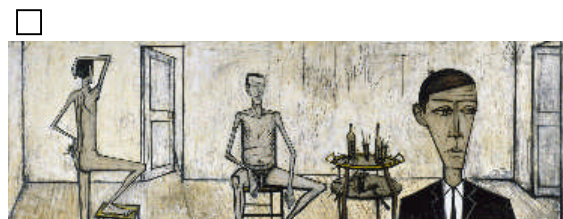

IMAGES

5点の作品について画像資料（デジタルデータのみ）をご用意しています。ご希望の場合は□にチェック（レ）を入れ、必要事項をご記入の上、FAXにてお申し込みください。

貴媒体名

掲載号

発売日／放映日

年 月 日

貴社名

ご担当者名

E-mail

TEL

FAX

ご住所

資料お届け期限

月 日までにご希望

※掲載誌ご送付のお願い

本展に関する記事をご掲載いただいた際には、お手数ですが掲載誌を2部、美術館広報にお送りくださいますようお願い申し上げます

広報担当 高橋 宛

FAX. 055-987-5511

《内省》 1969年