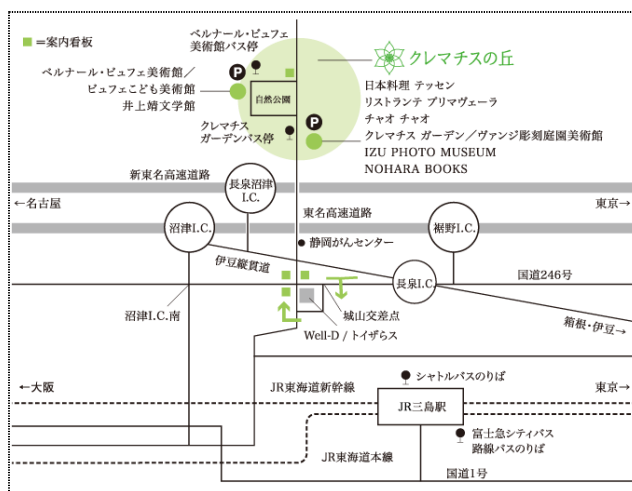

INFORMATION

■開館時間

1. 10:00-18:00 (4-8月)
   10:00-17:00 (9.10.2.3月)
   10:00-16:30 (11・12・1月)
   ※ご入館は閉館30分前まで

■休館日

- ・水曜日(祝日の場合は、その翌日)
  ※ただし12/25(水)は開館
- ・年末年始

■入館料

1. 一般 1000円 (900円)
   大学生・高校生 500円 (400円)
   中学生以下は無料
   ※ ( ) 内は20名以上の団体料金

■アクセス

1. **お車の場合** [東京方面] 東名・裾野 I.C. → R246 経由、沼津方面へ 10 km
   [名古屋方面] 新東名・長泉沼津 I.C. または 東名・沼津 I.C. →
   伊豆縦貫道(無料区間)へ長泉 I.C. 出口右折、R246 経由 7 km
2. **電車の場合** JR 東海道線[三島駅]下車、北口(3番乗り場)発、無料シャトルバスあり
   (所要時間 25 分)

■カフェ&ショップ TREEHOUSE がオープンします。子どもと一緒に安心して利用できる地元の新鮮食材をつかったメニューや、ビュフェ関連のグッズや美術書はもちろん、絵本をはじめとする子育て世代や女性に向けた本やグッズを厳選してお届けします。

ビュフェこども美術館は2013年夏にリニューアルオープンします。新しいワークショップスペースやギャラリーも併設し、ご家族でより楽しめる空間になります。これを記念して、7月27日(土)~12月25日(水)に「木のものがたり」と題した展覧会を行い、絵本作家・荒井良二氏やいせひでこ氏による木にまつわる絵本の原画や、静岡の造形作家・杉山明博氏の木のぬくもりを感じる作品を展示します。

ベルナール・ビュフェ美術館

静岡県長泉町東野クレマチスの丘 515-57

TEL : 055-986-1300 FAX : 055-987-5511 www.buffer-museum.jp

行き「三島駅」北口(新幹線口)発→「クレマチスガーデン」→「ベルナール・ビュフェ美術館」

時間	9	10	11	12	13	14	15	16	17
平日	40	40	40		00	00	00	00	00
土日・祝日	40	40	40		40	40	40	40	

帰り「三島駅」北口(新幹線口)行き:「ベルナール・ビュフェ美術館」発車時刻

時間	9	10	11	12	13	14	15	16	17
平日		10	10	10	30	30	30	30	
土日・祝日		10	10		10	10	10	10	15